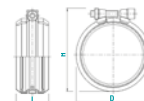

- 1 Vis à tête hexagonale avec rondelle
- 2 Écrou carré
- 3 Système de fixation
- 4 Collier
- 5 Manchon d'étanchéité

L'original RAPID à bloc de serrage

Le **NORMACONNECT®** DCS RAPID pour des connexions non-résistantes aux contraintes de traction. Le couple de serrage est visible et sa fermeture, grâce à son boulon, rend le montage simple et rapide.

Matériaux

W1	W2	W3	W4	W5
	x			x

- W2**
- Matériau, Collier : AISI 430 Ti
 - Matériau, Unité de serrage : AISI 304 / AISI 430 Ti
 - Matériau, Boulons/écrous : Acier, avec protection de surface
 - Matériau, manchon d'étanchéité : EPDM
- W5**
- Matériau, Collier : AISI 316Ti
 - Matériau, unité de serrage : AISI 316Ti
 - Matériau, Boulons/écrous : Acier, avec protection de surface
 - Matériau, Manchon d'étanchéité : EPDM

Données techniques et informations de commande

NORMACONNECT® DCS RAPID

Désignation	Dimensions max. après assemblage ~							W2 Réf. produit	W5 Réf. produit
	DN	D (mm)	H (mm)	L (mm)	P max (bar)	Couple (Nm)	Boulon (mm)		
RAPID DN 40	40	53	64	50	0,5	Verrouillage par serrage	M 5	0245 8254 040	
RAPID DN 50	50	70	80	46	0,5	Verrouillage par serrage	M 8	0245 8218 050	0245 8126 050
RAPID DN 70	70	90	100	43	0,5	Verrouillage par serrage	M 8	0245 8219 070	0245 8127 070
RAPID DN 75S	75	87	97	40,5	0,5	Verrouillage par serrage	M 8	0245 8265 075	
RAPID DN 80	75/80	95	105	40	0,5	Verrouillage par serrage	M 8	0245 8220 080	0245 8129 075
RAPID DN 100	100	125	135	39,0	0,5	Verrouillage par serrage	M 8	0245 8221 100	0245 8130 100
RAPID DN 125	125	147	162	37,0	0,5	Verrouillage par serrage	M 8	0245 8222 125	0245 8131 125
RAPID DN 150	150	172	187	35,5	0,5	Verrouillage par serrage	M 8	0245 8223 150	0245 8132 150
RAPID DN 200	200	227	244	33,5	0,5	Verrouillage par serrage	M 10	0245 8224 200	0245 8133 200
RAPID DN 250	250	293	306	96	0,3	Verrouillage par serrage	M 10		0245 8208 250
RAPID DN 300	300	345	360	96	0,3	Verrouillage par serrage	M 10		0245 8209 300