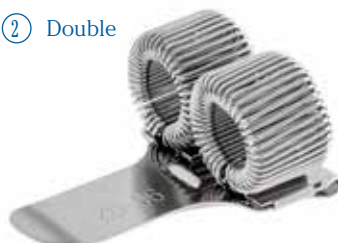

# CLIPS POUR CRAYONS ET STYLOS

① Simple

② Double

③ Triple

Support pratique et fiable pour stylos et petits outils

- Se clipse sur la poche ou l'uniforme
- S'adapte au diamètre du stylo ou du petit outil
- Support en acier à ressorts et clip nickelé
- Support simple, double et triple

Spécifications

| CLIP TERRY POUR CRAYONS ET STYLOS |                              |                |                |   |
|-----------------------------------|------------------------------|----------------|----------------|---|
| Plages de diamètre (D mm)         | Plages de diamètre (D pouce) | Hauteur (H mm) | Largeur (B mm) | Acier à ressorts et acier nickelé<br>Réf. produit |
| 7-15                              | 1/4-9/16                     | 40,0           | 11,0           | 0819 5000 001                                     |
| 7-15                              | 1/4-9/16                     | 40,0           | 25,5           | 0819 5000 002                                     |
| 7-15                              | 1/4-9/16                     | 40,0           | 40,0           | 0819 5000 003                                     |