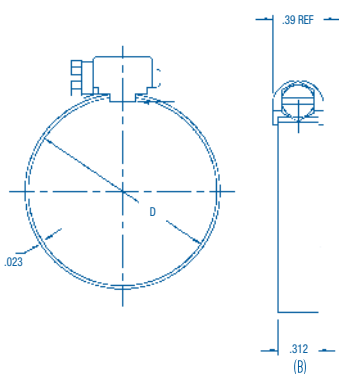

Un collier léger et aérodynamique

La configuration aérodynamique permet une installation dans des zones difficiles d'accès ou à ajustage serré. Ce collier de serrage crée une pression d'étanchéité élevée avec un couple d'installation de seulement 1,2 à 1,7 nm.

** Classification en fonction de la résistance à la corrosion. Matériau de la bande S40 / Matériau de la vis S30.

Dimensions

Spécifications

BREEZE MINI						
Largeur	Plages de serrage	Plages de serrage	Vis à tête hexagonale	S10	S30	S40
(B mm)	(D mm)	(D pouce)	(mm)	Réf. produit	Réf. produit	Réf. produit
7,9	5,6-16 11-20 13-23 14-27 17-32 24-38 30-44 37-51 43-57 49-64	1/4-5/8 7/16-13/16 1/2-15/16 9/16-11/16 11/16-11/4 15/16-11/2 1 3/16-1 3/4 1 7/16-2 1 11/16-2 1/4 1 15/16-2 1/2	6,4	Vis carbone 0360 0102 011 0360 0102 016 0360 0102 018 0360 0102 021 0360 0102 025 0360 0102 031 0360 0102 037 0360 0102 044 0360 0102 050 0360 0102 057	Vis en acier inoxydable 410 0360 0103 011 0360 0103 016 0360 0103 018 0360 0103 021 0360 0103 025 0360 0103 031 0360 0103 037 0360 0103 044 0360 0103 050 0360 0103 057	Vis en acier inoxydable 304 0360 0104 011 0360 0104 016 0360 0104 018 0360 0104 021 0360 0104 025 0360 0104 031 0360 0104 037 0360 0104 044 0360 0104 050 0360 0104 057