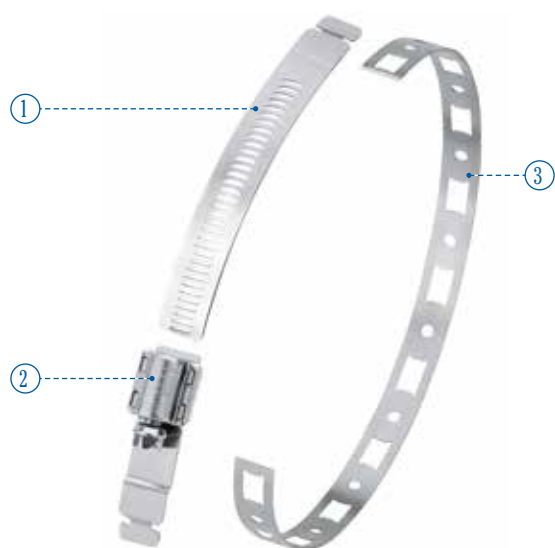

# COLLIERS DE SERRAGE BREEZE MAKE-A-CLAMP

- ① Boîtier Quadra-Lock **en 4 parties**
- ② **Bande à fermeture modulaire** pour système matériel
- ③ **Bande en acier inoxydable série S40** avec bord de sécurité

Découpez simplement un morceau de bande sur un rouleau pour créer n'importe quelle taille de collier de serrage par vis sans fin en acier inoxydable. De meilleure qualité et plus polyvalent que les bandes et cerclages « à sertissage / à boucle ».

## Le système de collier de maintenance dans un coffret

Breeze Make-A-Clamp vous procure un système de collier de maintenance totalement réutilisable dans un kit composé d'un rouleau de bande en acier inoxydable et d'attaches d'assemblage par vis sans fin ajustables en acier inoxydable. Ce système est indispensable à toute personne susceptible d'utiliser des colliers de serrage de grande taille et de taille variable.

## Avantages en un coup d'œil

- Un système de collier de maintenance dans un coffret
- Réalisez n'importe quelle taille de collier de serrage par vis sans fin en acier inoxydable
- Ultra-polyvalent
- Réutilisable