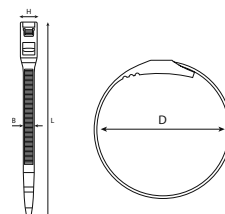

Материалы

- Нейлон 6/6

Размеры

Технические характеристики

АВА LOW PROFILE CABLE TIE (MEDIUM DUTY)							
Шир.	Диаметр	Диаметр	Длина	Гол.	Нейлон 6/6		
(В мм)"	(D мм)	(D дюйм)	(L мм)	(H мм)	Артикул	Артикул	
					Черный	Бесцветный	
4.52	30-50	13/16-2	177	8.37	0860 0510 177	0860 0520 177	
	30-80	13/16-3 1/8	280	8.37	0860 0520 280	0860 0510 280	
	30-110	13/16-4 5/16	350	8.37	0860 0520 350	0860 0510 350	

АВА LOW PROFILE CABLE TIE (HEAVY DUTY)							
Шир.	Диаметр	Диаметр	Длина	Голов.	Нейлон 6/6		
(В мм)"	(D мм)	(D дюйм)	(L мм)	(H мм)	Артикул	Артикул	
					Черный	Бесцветный	
7.62	30-110	13/16-4 5/16	350	12.19	0860 0620 350	0860 0610 350	
	30-140	13/16-5 1/2	450	12.19	0860 0620 450	0860 0610 450	
	30-190	13/16-7 1/2	600	12.19	0860 0620 600	0860 0610 600	
	30-240	13/16-9 7/16	760	12.19	0860 0620 760	0860 0610 760	