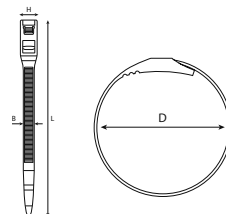

Materiály

- Vyrobeno z nylonu kvality 6/6

Rozměry

Specifikace

NÍZKOPROFILOVÝ KABELOVÝ STAHOVACÍ PÁSEK ABA (PRO STŘEDNÍ ZATÍŽENÍ)

Šířka (B mm)	Průměry (D mm)	Průměry (D palce)	Délka (L mm)	Hlava (H mm)	Nylon 6/6 Č. výrobku	Č. výrobku
4,52	30-50	13/16-2	177	8,37	Černá 0860 0510 177	Přírodní 0860 0520 177
	30-80	13/16-31/8	280	8,37	0860 0520 280	0860 0510 280
	30-110	13/16-45/16	350	8,37	0860 0520 350	0860 0510 350

NÍZKOPROFILOVÝ KABELOVÝ STAHOVACÍ PÁSEK ABA (PRO VELKÉ ZATÍŽENÍ)

Šířka (B mm)	Průměry (D mm)	Průměry (D palce)	Délka (L mm)	Hlava (H mm)	Nylon 6/6 Č. výrobku	Č. výrobku
7,62	30-110	13/16-45/16	350	12,19	Černá 0860 0620 350	Přírodní 0860 0610 350
	30-140	13/16-51/2	450	12,19	0860 0620 450	0860 0610 450
	30-190	13/16-71/2	600	12,19	0860 0620 600	0860 0610 600
	30-240	13/16-97/16	760	12,19	0860 0620 760	0860 0610 760