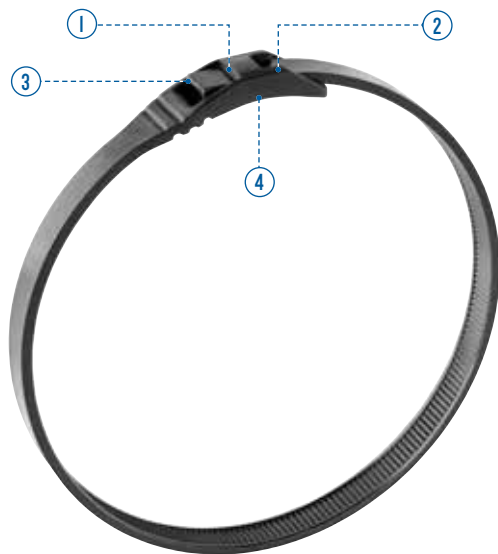

NÍZKOPROFILOVÝ KABELOVÝ STAHOVACÍ PÁSEK

- ① Nylonový stahovací pásek s nejnižším dnes dostupným profilem
- ② Flexibilní provedení hlavy umožňuje snadné ohnutí kolem potrubí nebo svazku vodičů
- ③ Žádné ostré hrany na koncích, které by mohly zranit uživatele
- ④ Zápodka odolná proti manipulaci umístěná pod hlavou stahovacího pásku

Snadno použitelné nízkoprofilové stahovací pásky se zdrhovadlem

Kabelové stahovací pásky ABA spojují vynikající pevnost v tahu a dlouhodobou kvalitu s nejnižším profilem na trhu. Jsou značně univerzální a skvěle se hodí pro téměř jakékoli médium a jakoukoli náročnou aplikaci, která vyžaduje dobrý vzhled a vysokou kvalitu stahovacího pásku se zdrhovadlem. Jsou též bezpečnější než standardní stahovací pásky. Jejich hladký a stabilní obrys nemá žádné výstupky nebo hroty, které by

mohly zranit montéra, technika nebo uživatele. Kabelové stahovací pásky jsou prvořadou volbou vždy, když jsou potřebné bezpečné a vizuálně přitažlivé nízkoprofilové stahovací pásky. Rozsah aplikací zahrnuje používání v průmyslu i špičkové spotřebitelské výrobky. K dispozici jsou přírodní nebo černé barvy.

Materiály

- Vyrobeno z nylonu kvality 6/6

Rozměry

Specifikace

NÍZKOPROFILOVÝ KABELOVÝ STAHOVACÍ PÁSEK ABA (PRO STŘEDNÍ ZATÍŽENÍ)

Šířka (B mm)	Průměry (D mm)	Průměry (D palce)	Délka (L mm)	Hlava (H mm)	Nylon 6/6 Č. výrobku	Č. výrobku
4,52	30-50	13/16-2	177	8,37	Černá 0860 0510 177	Přírodní 0860 0520 177
	30-80	13/16-31/8	280	8,37	0860 0520 280	0860 0510 280
	30-110	13/16-45/16	350	8,37	0860 0520 350	0860 0510 350